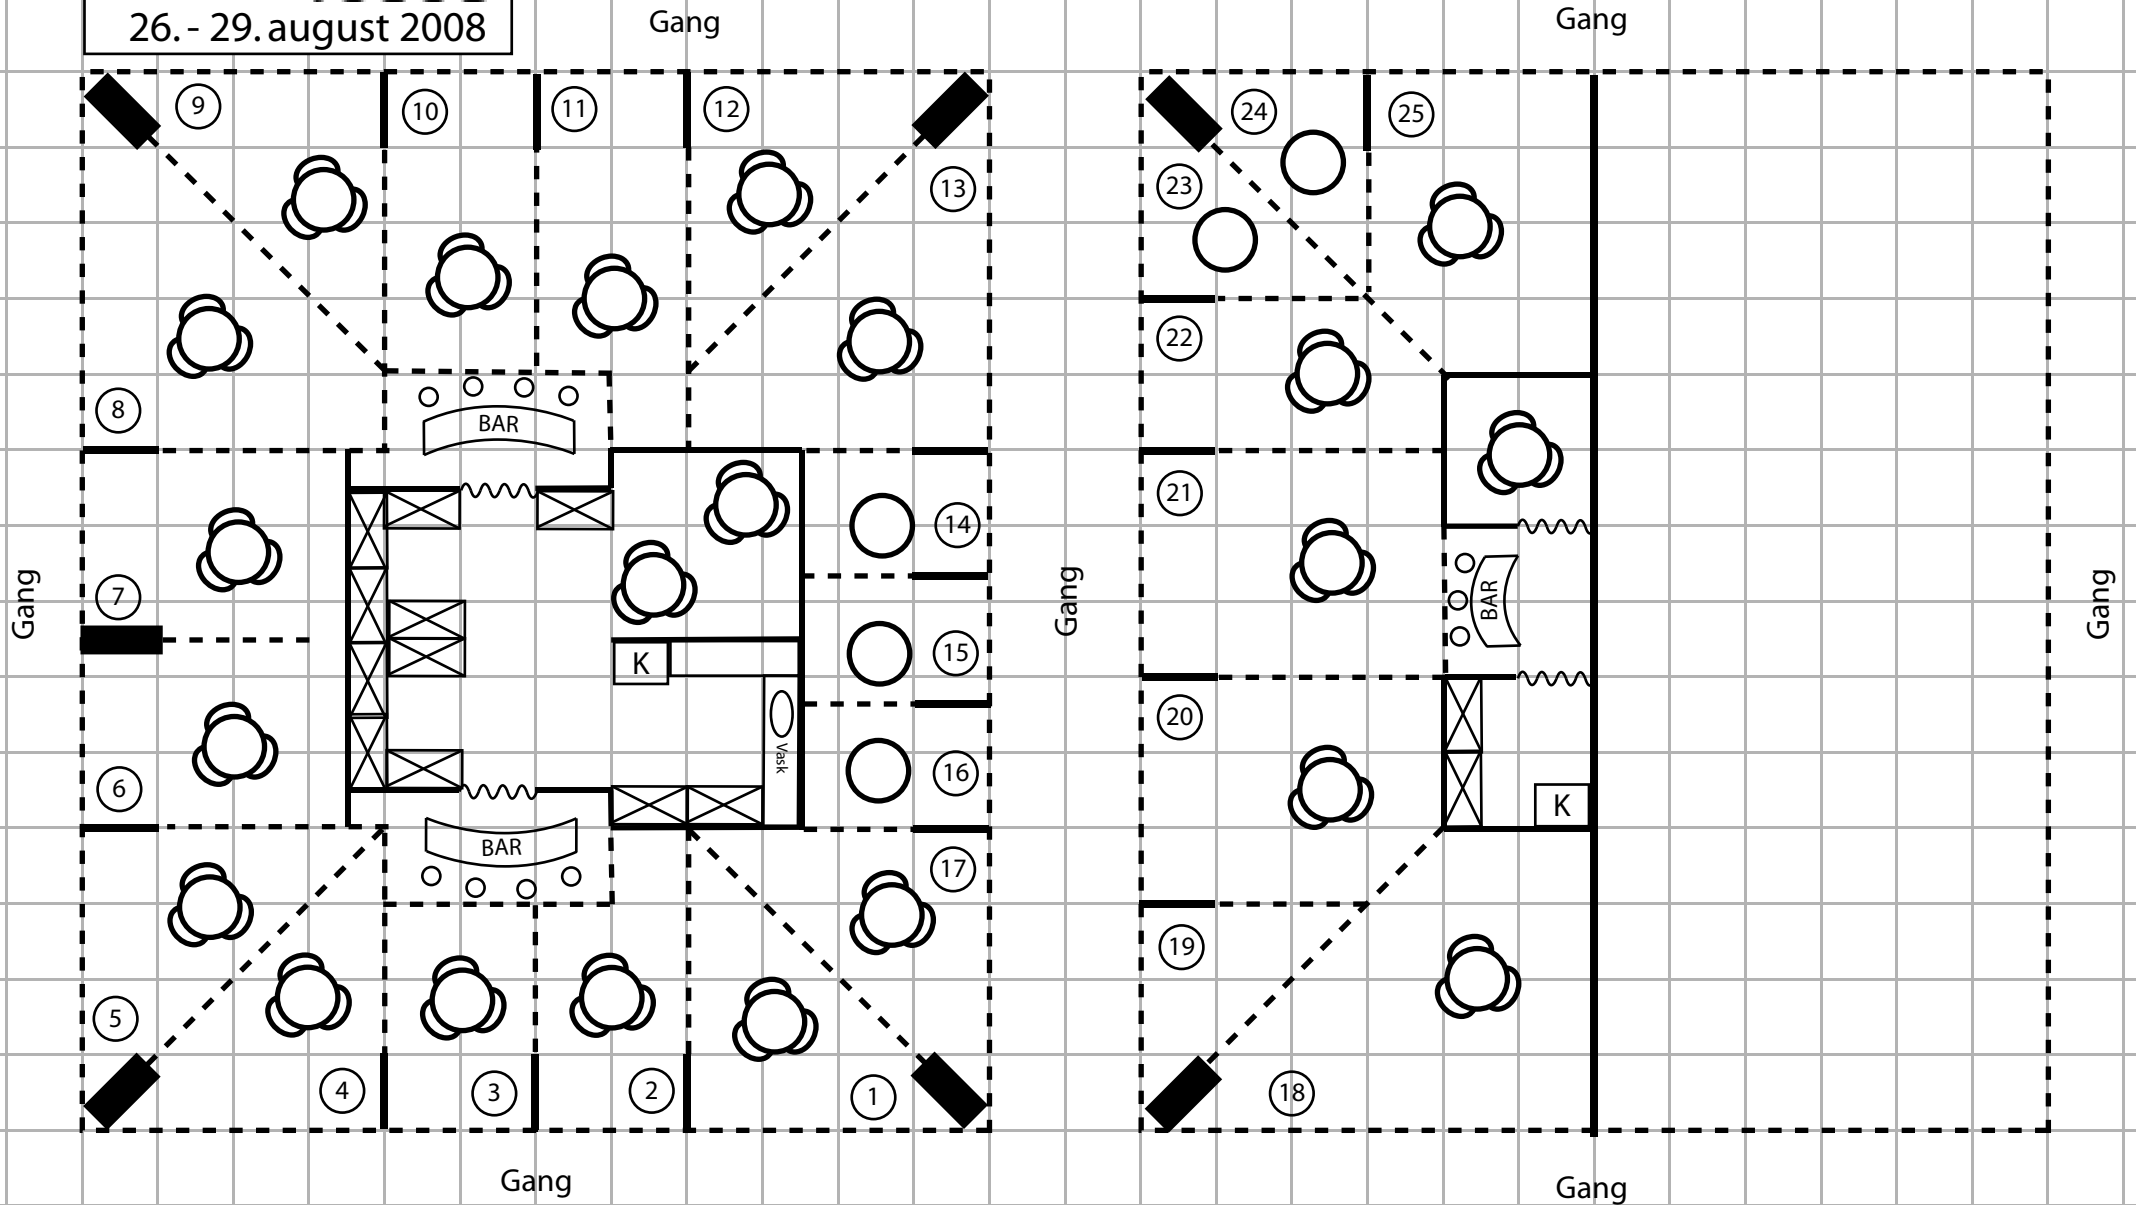

ONS 2008

26. - 29. august 2008

Ø80 cm rundt cafébord med 3 stole

Ø80 cm rundt ståbord

Hylde

Søjle: 45 cm x 1 m (txb)
Højde 2,5 m + 1 m (logo)

Tynd vægplade: 4 cm x 1 m (txb)
Højde 2,5 m + 1 m (logo)

= 1 m²