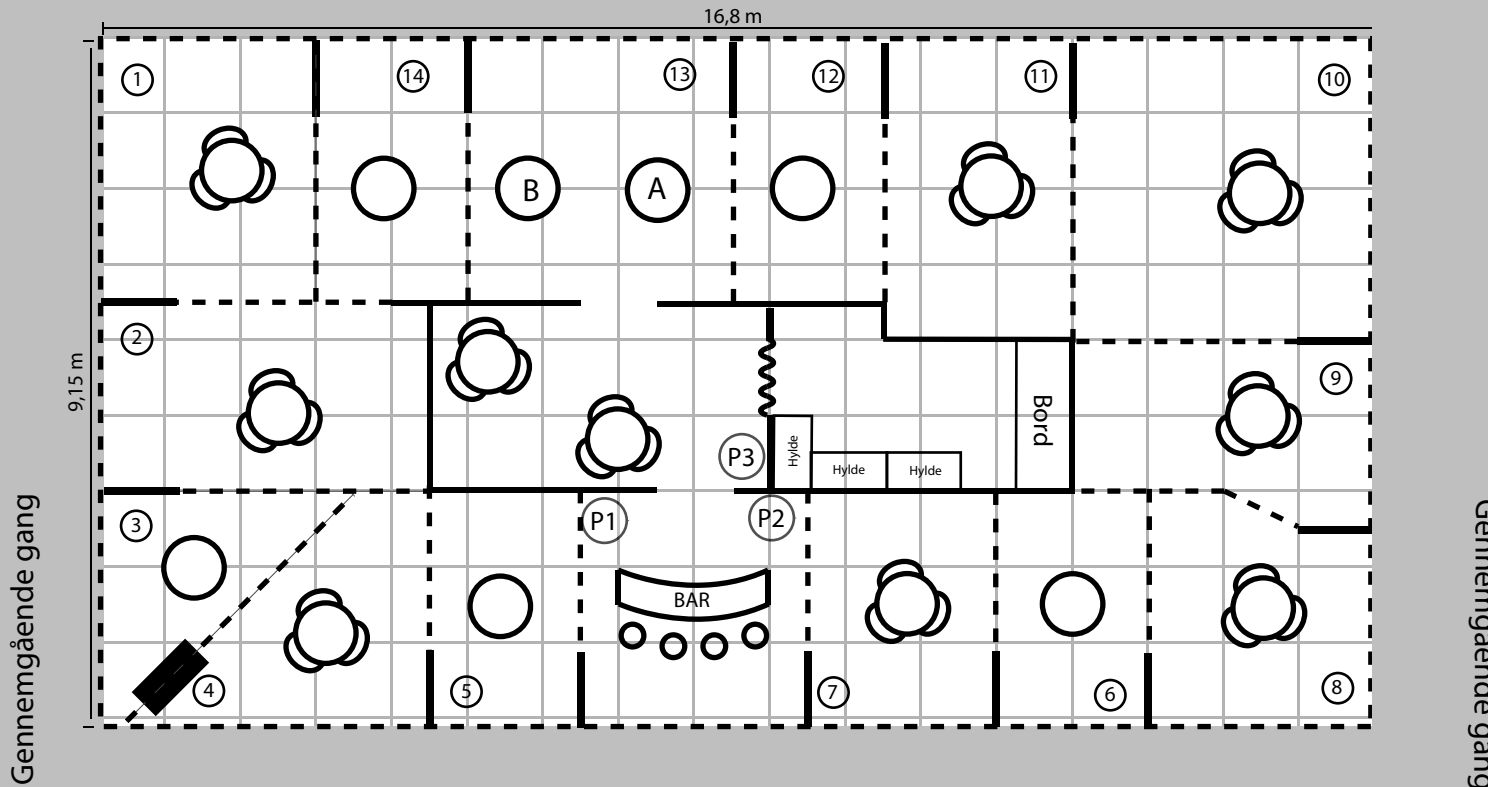

 = 1 m²

Ø80 cm rundt cafébord med 3 stole

Ø80 cm rundt ståbord

Skydedør

Søjle: 45 cm x 1 m (txb)
Højde 4,5 m inkl. 1 m (logo)

Tynd vægplade: 4 cm x 1 m (txb)
Højde 2,5 m + 1 m (logo)

Toiletter

OTC2008

5. - 8. maj 2008

Offshore Denmark - Booth #2979

Café

Gennemgående hovedgang

- | | | |
|---|-----|----|
| 1 | 8 | 14 |
| 2 | 9 | P1 |
| 3 | 10 | P2 |
| 4 | 11 | P3 |
| 5 | 12 | P4 |
| 6 | 13A | |
| 7 | 13B | |