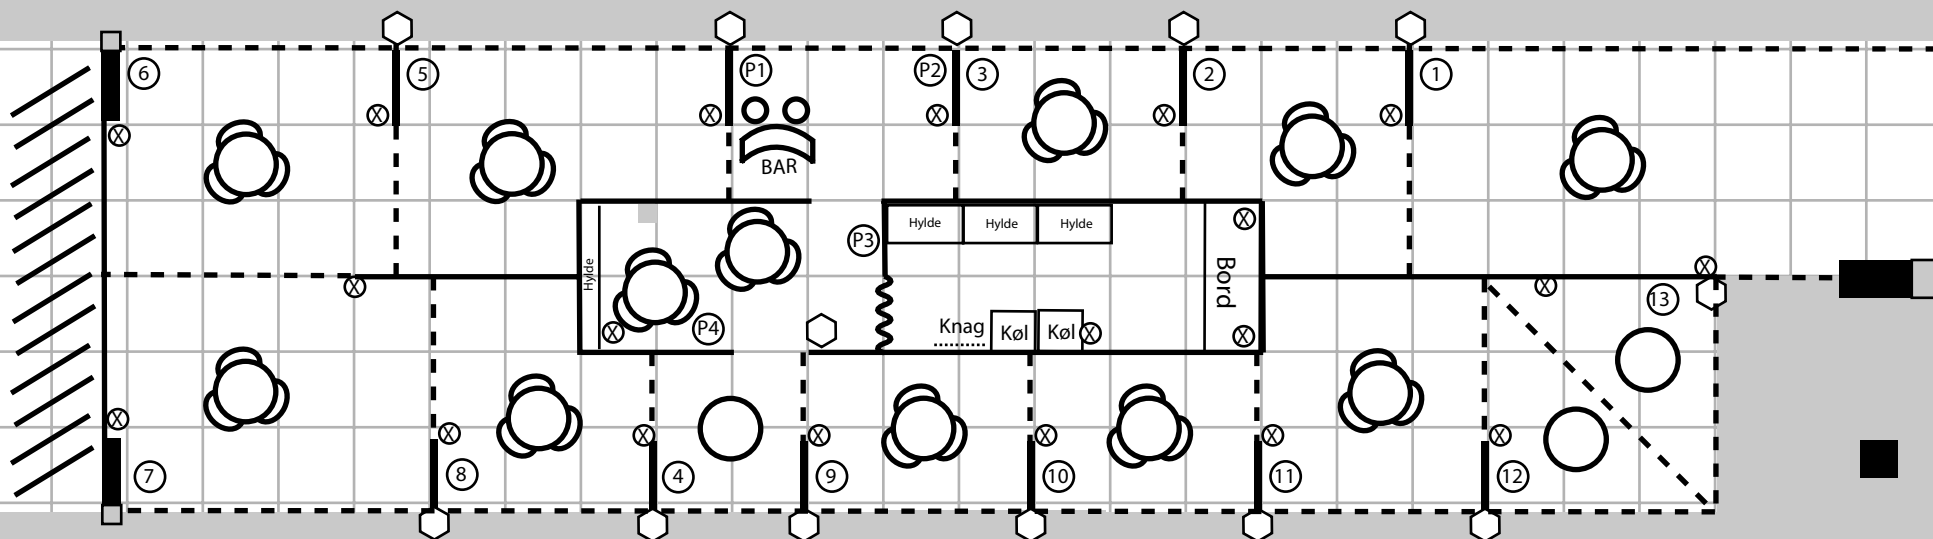

= 1 m²

Ø80 cm rundt cafébord
med 3 stole

Ø80 cm rundt ståbord

Søjle: 45 cm x 1 m (txb)
Højde 4,5 m inkl. 1 m (logo)

Barstol

⊗ Strøm

Skydedør

⬡ Brochureholder

Tynd vægplade: 4 cm x 1 m (txb)
Højde 2,5 m + 1 m (logo)

OTC2009

4. - 7. maj 2009

Offshore Denmark

Booth #5465 & 5562

24,38 m

6,10 m